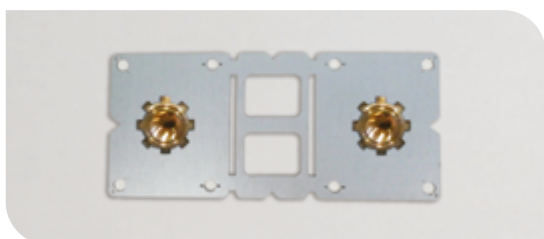

04

EMBOÎTER LES COUDES

Emboîter les coudes sertis dans les encoches de la platine grâce aux 2 ergots. Visser l'écrou de blocage sans trop serrer.