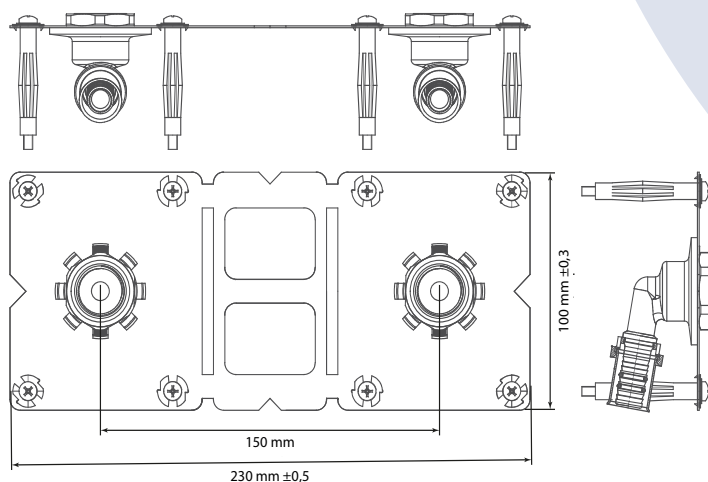

## Fixation de robinetterie sur plaque de plâtre MultiTRA+

Le pack de fixation a été conçu pour simplifier l'installation de robinetteries sur plaques de plâtre. Décliné avec les raccords de nos différentes gammes, il répond à tous vos besoins.

Le pack MultiTRA+ permet d'installer facilement une robinetterie sanitaire murale d'entraxe 150 mm sur un système multicouche MultiTRA+.

**Pratique**, la plaque est **sécable** pour s'adapter à toutes les configurations ! Idéale aussi bien pour une installation standard que pour une robinetterie avec arrivée unique.

Références TRA	Ø tube	Ø sortie
37600162	16	F1/2"
37600202	20	F1/2"

### Composition du pack :

- 1 platine en acier galvanisé, entraxe 150mm, sécable
- 8 chevilles à expansion
- 2 coudes MultiTRA+ avec écrou

Les raccords s'emboîtent à la plaque, garantissant un positionnement stable, et se fixent grâce à un écrou.