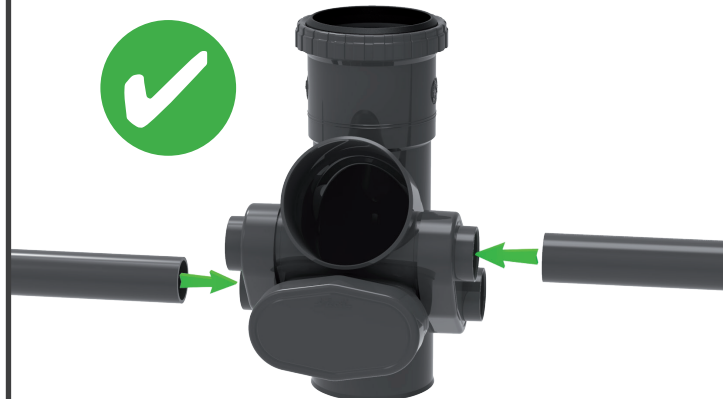

1

Application de décapant sur les faces externes et internes de la culotte multi-piquages.

EXTÉRIEUR **INTÉRIEUR**

2

Collage par goupillon sur les faces externes et internes de la culotte multi-piquages.

EXTÉRIEUR **INTÉRIEUR**

4

Collage par goupillon en fond de gorge.

165

Positionner le module de connexion dans la position choisie.

Dispositions d'usage pour raccords sanitaires face à face
Dispositions relatives aux modèles de culotte EVO et EVO180 uniquement

MONTAGE NON AUTORISÉ : arrivées sanitaires raccordées face à face en point bas

CAS 1

OPTION 1 : Arrivées sanitaires face à face raccordées en décalées altimétrique

CAS 2

2 Arrivées sanitaires connectées du même côté face un raccordement opposé

CAS 1

OPTION 2 : Arrivées sanitaires raccordées face à face en point haut