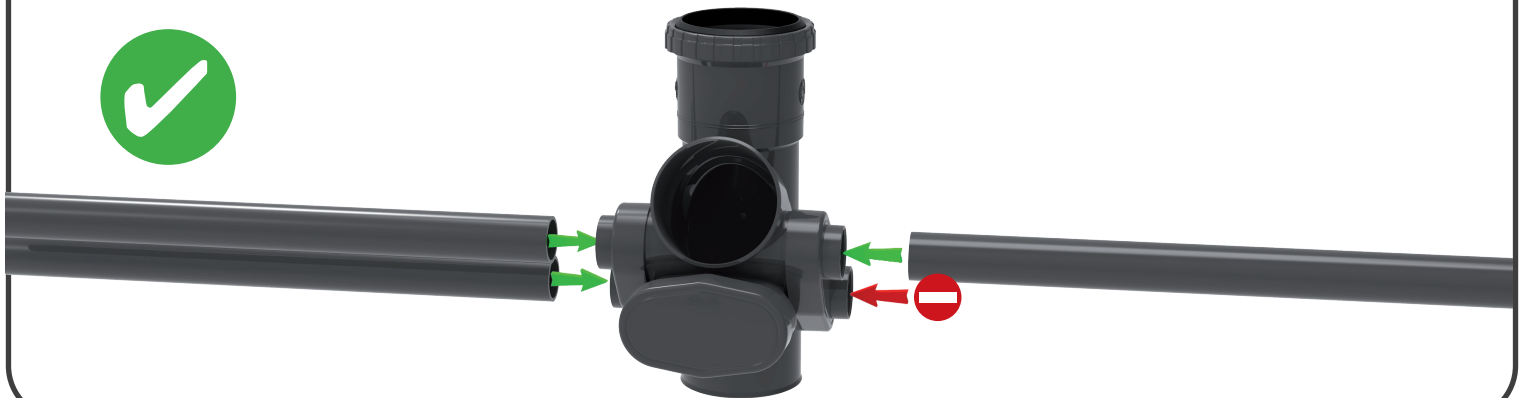

1

Application de décapant sur les faces externes et internes de la culotte multi-piquages.

EXTÉRIEUR **INTÉRIEUR**

2

Collage par goupillon sur les faces externes et internes de la culotte multi-piquages.

EXTÉRIEUR **INTÉRIEUR**

MONTAGE NON AUTORISÉ : arrivées sanitaires raccordées face à face en point bas

CAS 1

OPTION 1 : Arrivées sanitaires face à face raccordées en décalées altimétrique

CAS 2

2 Arrivées sanitaires connectées du même côté face un raccordement opposé

CAS 1

OPTION 2 : Arrivées sanitaires raccordées face à face en point haut