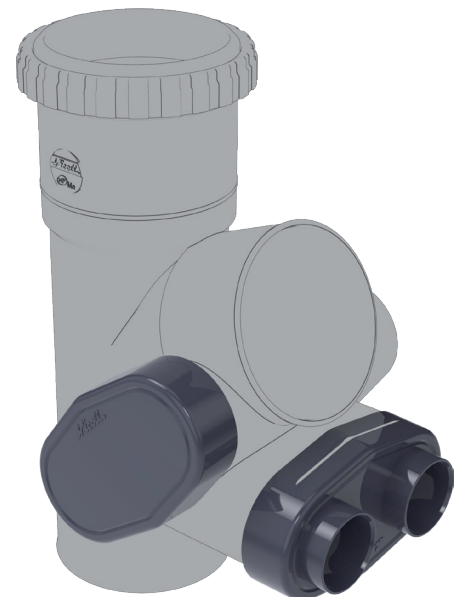

1

Application de décapant sur les faces externes et internes de la culotte multi-piquages.

EXTÉRIEUR **INTÉRIEUR**

2

Collage par goupillon sur les faces externes et internes de la culotte multi-piquages.

EXTÉRIEUR **INTÉRIEUR**

4

Collage par goupillon en fond de gorge.

165

Positionner le module de connexion dans la position choisie.

Dispositions d'usage pour raccords sanitaires face à face
Dispositions relatives aux modèles de culotte EVO et EVO180 uniquement

MONTAGE NON AUTORISÉ : arrivées sanitaires raccordées face à face en point bas

CAS 1

OPTION 1 : Arrivées sanitaires face à face raccordées en décalées altimétrique

CAS 2

2 Arrivées sanitaires connectées du même côté face un raccordement opposé

CAS 1

OPTION 2 : Arrivées sanitaires raccordées face à face en point haut