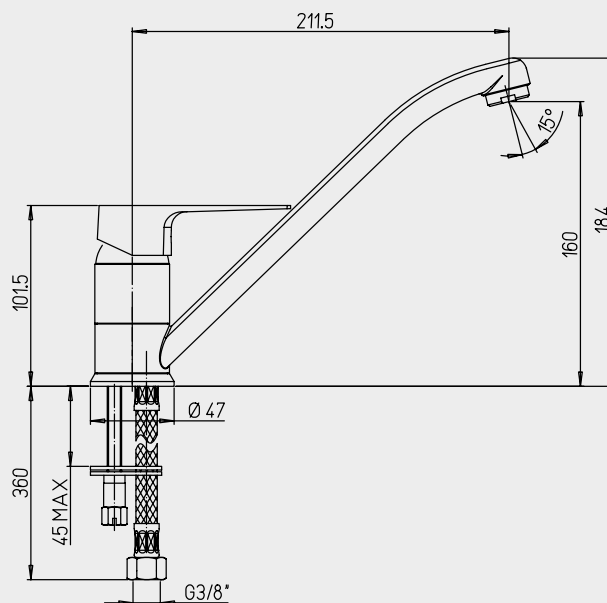

MITIGEUR D'ÉVIER FACT'ORY - LAITON NOIR MAT - CARTOUCHE Ø35 MM C3

UN DESIGN INDUSTRIEL ET CONTEMPORAIN. INSTALLATION RAPIDE ET FACILE.

Un design industriel et contemporain.
Installation rapide et facile.

DESCRIPTION	Noir mat. - Manette métal. - Cartouche Ø35 mm. - Bec orientable avec aérateur anticalcaire. - Un point de fixation. - Flexibles Pex - Platine de renfort évier.
CARACTÉRISTIQUES	Noir mat - Manette métal - Cartouche céramique Ø35 mm - Bec orientable avec aérateur anticalcaire - Platine de renfort évier - Flexibles d'alimentation Pex.
APPLICATIONS	Robinetterie d'évier
CONDITIONS D'UTILISATION	Pression maximum : 5 bar - Pression d'utilisation : 3 bar - Température maximum de l'eau : 80°C (176°F) - produit Conforme aux réglementations en vigueur
COMPATIBILITÉ	S'installe sur tous les types d'évier
PRÉCAUTION D'EMPLOI	Respecter les conditions de mise en œuvre sur l'emballage et la notice.