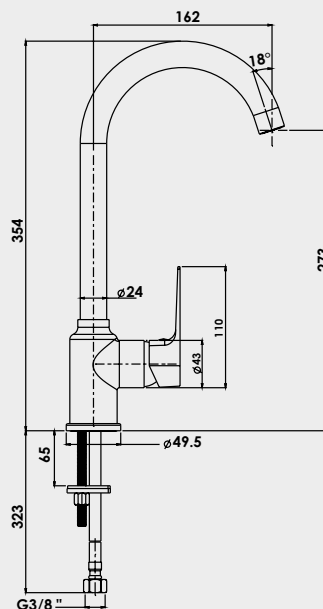

# MITIGEUR D'ÉVIER BEC HAUT FACT'ORY - CARTOUCHE Ø35 MM

## UN DESIGN INDUSTRIEL ET CONTEMPORAIN. INSTALLATION RAPIDE ET FACILE.

Un design industriel et contemporain.  
Installation rapide et facile.

<b>DESCRIPTION</b>	Noir mat. - Manette métal. - Cartouche Ø35 mm. - Bec orientable avec aérateur anticalcaire. - Un point de fixation. - Flexibles Pex. - Platine de renfort évier.
<b>CARACTÉRISTIQUES</b>	Noir mat - Manette métal - Cartouche céramique Ø35 mm - Bec orientable avec aérateur anticalcaire - Flexibles d'alimentation Pex.
<b>APPLICATIONS</b>	Robinetterie d'évier
<b>CONDITIONS D'UTILISATION</b>	Pression maximum : 5 bar - Pression d'utilisation : 3 bar - Température maximum de l'eau : 80°C (176°F) - produit Conforme aux réglementations en vigueur
<b>COMPATIBILITÉ</b>	S'installe sur tous les types d'évier
<b>PRÉCAUTION D'EMPLOI</b>	Respecter les conditions de mise en œuvre sur l'emballage et la notice.