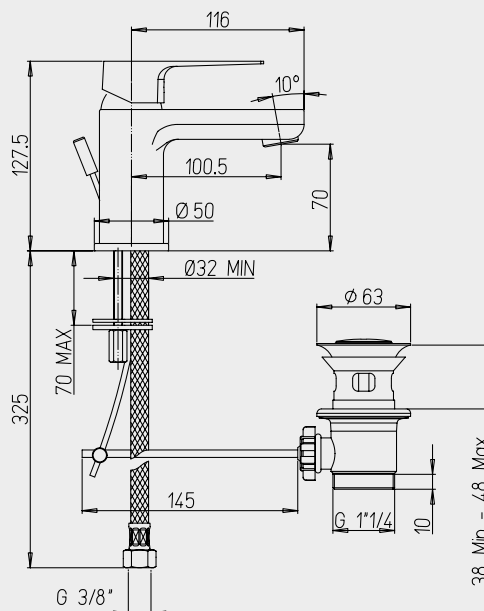

MITIGEUR DE LAVABO FACT'ORY NOIR - CARTOUCHE Ø35 MM TECHNOLOGIE C3

UN DESIGN MODERNE ET INDUSTRIEL. INSTALLATION RAPIDE ET FACILE.

Un design moderne et industriel.
Installation rapide et facile.

DESCRIPTION	Noir mat. - Manette métal. - Cartouche Ø35 mm. - Bec fixe avec aérateur anticalcaire. - Un point de fixation. - Flexibles Pex pré-montés. - Vidage laiton.
CARACTÉRISTIQUES	Noir mat - Manette métal - Cartouche céramique Ø35 mm - Bec fixe avec aérateur anticalcaire - Vidage laiton - Tirette à l'arrière - Flexibles d'alimentation Pex livrés pré-montés.
APPLICATIONS	Robinetterie de lavabo
CONDITIONS D'UTILISATION	Pression maximum : 5 bar - Pression d'utilisation : 3 bar - Température maximum de l'eau : 80°C (176°F) - produit Conforme aux réglementations en vigueur
COMPATIBILITÉ	S'installe sur tous les types de lavabo
PRÉCAUTION D'EMPLOI	Respecter les conditions de mise en œuvre sur l'emballage et la notice.