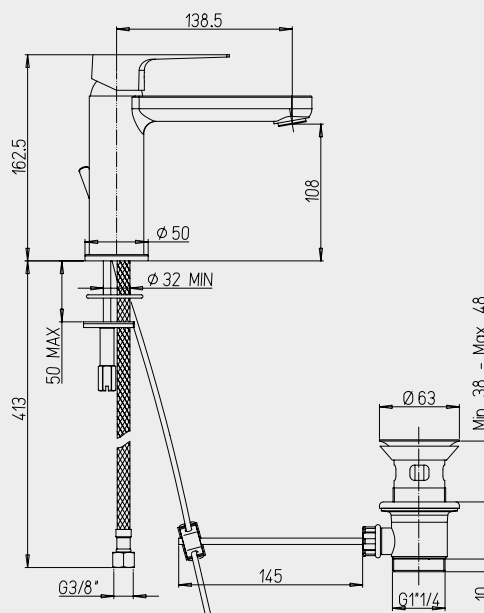

# MITIGEUR DE LAVABO TAILLE M FACT'ORY - CARTOUCHE Ø35 MM TECHNOLOGIE C3

## UN DESIGN INDUSTRIEL ET CONTEMPORAIN. INSTALLATION RAPIDE ET FACILE.

Un design industriel et contemporain.  
Installation rapide et facile.

<b>DESCRIPTION</b>	Noir mat. - Manette métal. - Cartouche Ø35 mm. - Bec fixe avec aérateur anticalcaire. - Un point de fixation. - Flexibles Pex pré-montés - Vidage laiton.
<b>CARACTÉRISTIQUES</b>	Noir mat - Manette métal - Cartouche céramique Ø35 mm - Bec fixe avec aérateur anticalcaire - Vidage laiton - Tirette à l'arrière - Flexibles d'alimentation Pex livrés pré-montés.
<b>APPLICATIONS</b>	Robinetterie de lavabo
<b>CONDITIONS D'UTILISATION</b>	Pression maximum : 5 bar - Pression d'utilisation : 3 bar - Température maximum de l'eau : 80°C (176°F) - produit Conforme aux réglementations en vigueur
<b>COMPATIBILITÉ</b>	S'installe sur tous les types de lavabo
<b>PRÉCAUTION D'EMPLOI</b>	Respecter les conditions de mise en œuvre sur l'emballage et la notice.