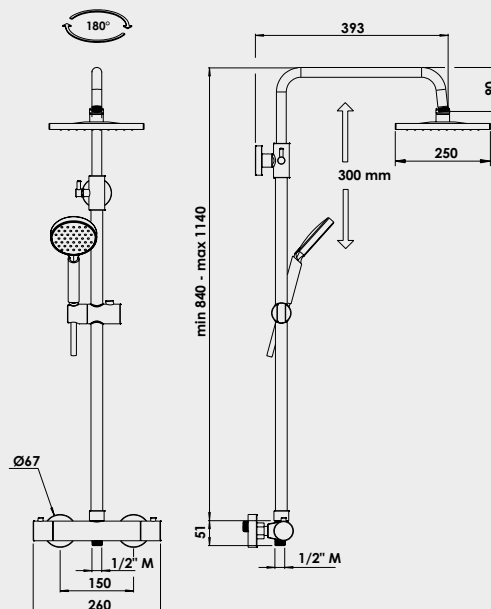

COLONNE DE DOUCHE THERMOSTATIQUE FACT'ORY ROND - INSTALLATION EN FAÇADE

INSTALLATION EN FAÇADE POUR UNE POSE FACILE ET ULTRA-RAPIDE.
FONCTION ECOSTOP POUR UNE CONSOMMATION MAÎTRISÉE.
BUTÉE DE SÉCURITÉ POUR UNE UTILISATION SÉCURISÉE.

Installation en façade pour une pose facile et ultra-rapide.
Fonction Ecostop pour une consommation maîtrisée.
Butée de sécurité pour une utilisation sécurisée.

DESCRIPTION

Installation en façade pour une pose facilitée et ultra-rapide
Butée de sécurité à 38°C pour une utilisation sécurisée.

CARACTÉRISTIQUES

Installation en façade
Mitigeur thermostatique 2 sorties :
Butée de sécurité à 38°C
Ecrocs prisonniers 20/27
Raccords muraux excentrés avec rosaces
Colonne télescopique métal noir mat
Réglage en hauteur télescopique sur plage de 30cm
Inverseur céramique sur croisillon
Douche de tête ABS anticalcaire 250mm
Débit douche de tête 13 litres sous 1 bar
19 litres sous 2 bars et 23 litres sous 3 bars
Douchette ABS monojet anticalcaire
Support douchette ABS coulissant à bouton
Flexible PVC lisse 1,75m