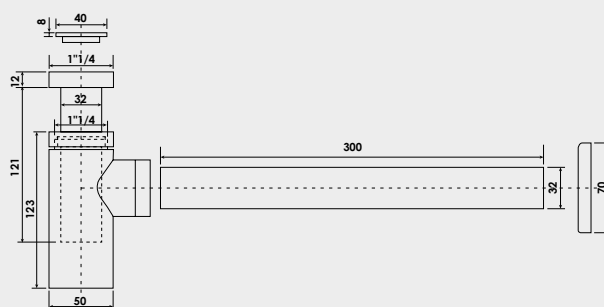

SIPHON LAVABO DESIGN LAITON CHROMÉ 1"1/4

DESCRIPTION

Siphon de lavabo design - Evacuation Ø 32 - Entrée 33/42 (1"1/4) - Sortie Ø 32 mm - Garde d'eau : 50 mm - Sortie murale longueur 300 mm - Finition chromée - Gain de place : ajustable en hauteur

CARACTÉRISTIQUES

Température : Minimum 5°C ; Maximum + 150°C

CONDITIONS D'UTILISATION

Sanitaire/Lavabo