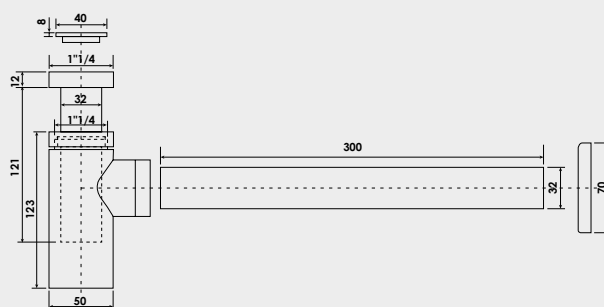

SIPHON LAVABO DESIGN LAITON NOIR 1"1/4

DESCRIPTION

Siphon de lavabo design en laiton - Evacuation Ø 32 - Entrée 33/42 (1"1/4) - Sortie Ø 32 mm - Garde d'eau : 50 mm - Sortie murale longueur 300 mm - Finition noir mat - Gain de place : ajustable en hauteur

CARACTÉRISTIQUES

Température : Minimum -5°C ; Maximum 150°C

CONDITIONS D'UTILISATION

Sanitaire/Lavabo