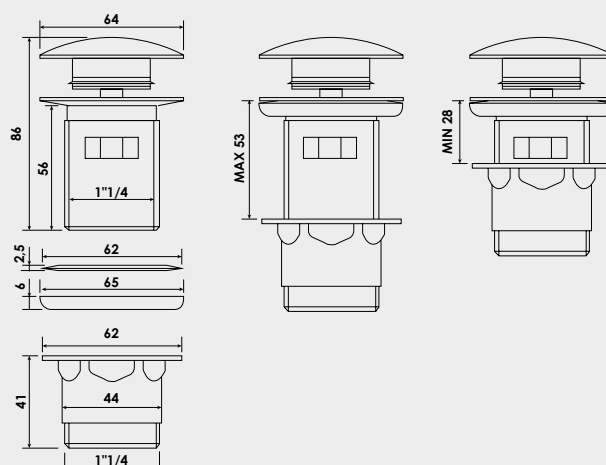

BONDE CLIC CLAC 1"1/4 AVEC TROP PLEIN

DESCRIPTION

Bonde de vidage pour 33/42 (1"1/4) - Système "clic-clac" ECO - Avec trop plein - Finition : Laiton chromé

CONDITIONS D'UTILISATION

Sanitaire/Lavabo