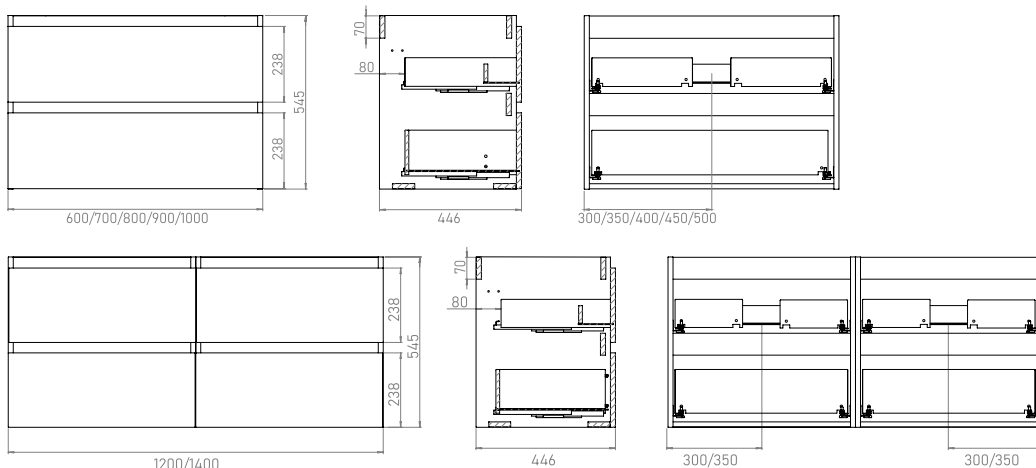

# Serie Cruz, 2 tiroirs

- Meuble à 2 tiroirs
- Meuble suspendu au mur
- Finitions disponibles : blanc mat, noir, gris foncé, vert olive, chêne naturel, macchiato, vert cactus et bleu
- Mélangine de 16 mm. Bois certifié FSC
- Profondeur du caisson : 446 mm
- Hauteur du caisson : 545 mm
- Largeurs : 600, 700, 800, 900, 1000, 1200(600+600), 1400 (700+700) mm
- Tiroirs bois, finition intérieure textile
- Tiroir supérieur avec siphon protégé
- Peut être installé avec plan vasque en céramique blanc brillant ou vasque à poser en céramique
- Plan de toilette 600, 700, 800, 900, 1000, 1200 et 1400 mm, avec perçage centré
- Fermeture amortie
- Applique LED chromée

## Meuble

- Blanc mat (811)
- Noir (515)
- Gris foncé (510)
- Vert olive (505)
- Chêne naturel (056)
- Macchiato (554)
- Vert cactus (508)
- Bleu (509)

	600	700	800	900	1000	1200 (600+600)	1400 (700+700)
<b>Meuble + Vasque</b>	<b>368€</b> 446029XXX	<b>412€</b> 447029XXX	<b>444€</b> 448029XXX	<b>470€</b> 449029XXX	<b>538€</b> 440029XXX	<b>793€</b> 446429XXX	<b>1085€</b> 447429XXX
<b>Meuble + Plan de Toilette</b>	<b>329€</b> 456029XXX	<b>371€</b> 457029XXX	<b>401€</b> 458029XXX	<b>402€</b> 459029XXX	<b>453€</b> 450029XXX	<b>628€</b> 456429XXX	<b>690€</b> 457429XXX
<b>Meuble + Vasque + Miroir Lune Lisa + Applique LED</b>	<b>471€</b> 466029XXX	<b>520€</b> 467029XXX	<b>564€</b> 468029XXX	<b>604</b> 469029XXX	<b>682€</b> 460029XXX	<b>1010€</b> 466429XXX	<b>1309€</b> 467429XXX