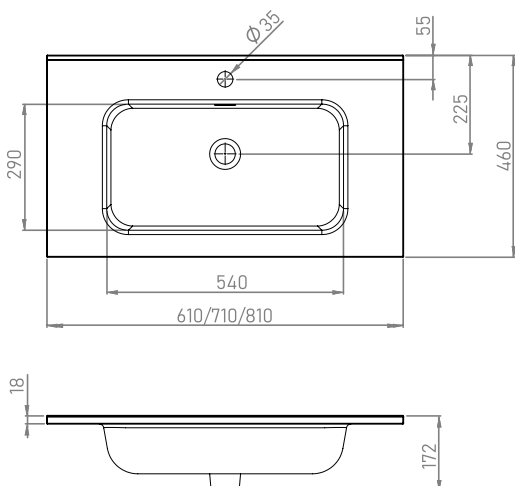

Vasque

Miroirs