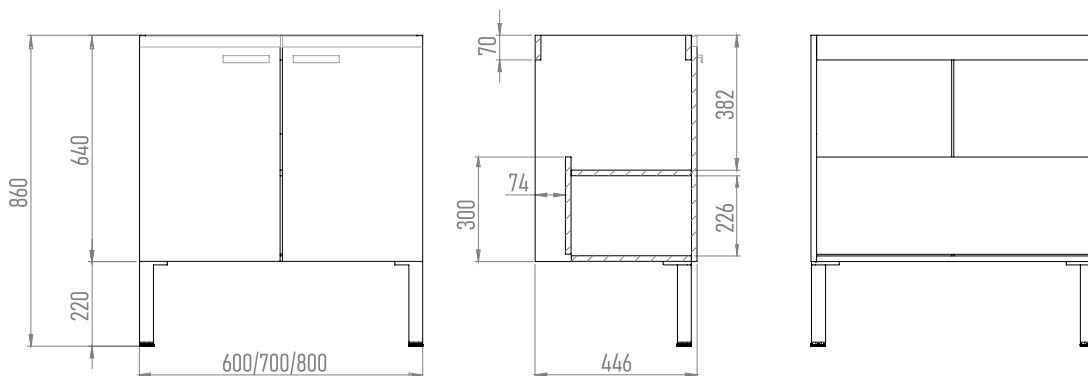

Serie Pure, 2 portes

- Meuble à 2 portes, pieds non inclus
- Finitions disponibles : blanc brillant, chêne naturel et gris foncé
- Mélangé de 16 mm. Bois certifié FSC
- Profondeur du caisson : 446 mm
- Hauteur du caisson : 640 mm
- Hauteur du meuble conseillée avec pieds: 860 mm
- Largeurs : 600, 700 et 800 mm
- Fermeture amortie
- Plan vasque en céramique blanc brillant
- Option d'ouverture: avec poignée et sans poignée
- Appliques de 300 mm IP44 (résistantes à l'eau):
  - Sans poignée et avec poignée chromé: applique chromé
  - Avec poignée noir: applique noir

	600	700	800
Meuble + Vasque	284€	304€	325€
Sans poignée	016029XXX	017029XXX	018029XXX
Poignée Noires	116029XXX	117029XXX	118029XXX
Poignée Chromées	216029XXX	217029XXX	218029XXX
Meuble + Vasque + Miroir Lune Lisa + Applique LED	387€	411€	444€
Sans poignée	026029XXX	027029XXX	028029XXX
Poignée Noires	126029XXX	127029XXX	128029XXX
Poignée Chromées	226029XXX	227029XXX	228029XXX
Meuble + Vasque + Miroir panoramique sur bois blanc + Applique LED	402€	450€	479€
Sans poignée	036029XXX	037029XXX	038029XXX
Poignée Noires	136029XXX	137029XXX	138029XXX
Poignée Chromées	236029XXX	237029XXX	238029XXX

Meuble

Chêne naturel (056)

Blanc brillant (711)

Gris foncé (510)

Vasque

Miroirs

Poignées chromées 2u.

933646010

11€