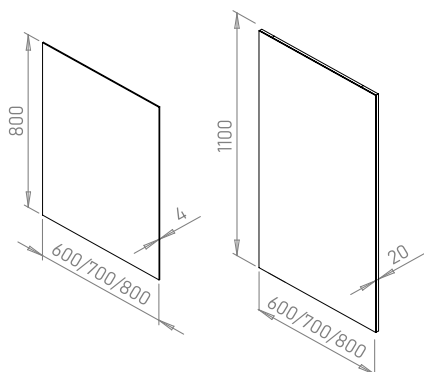

Lune Lisa

Panoramique H110 sur bois blanc

Poignées chromées 2u.

933646010

11€