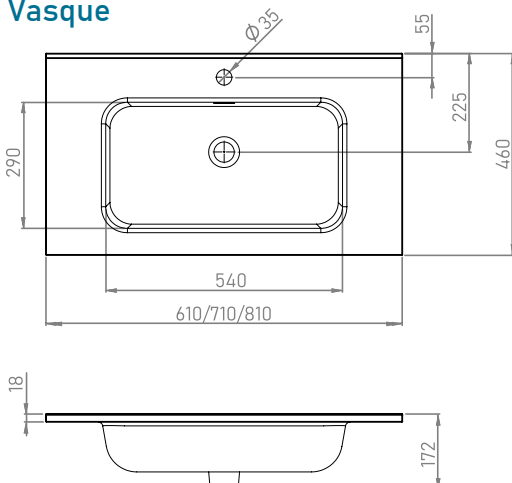

Serie Pure, 2 tiroirs

- Meuble à 2 tiroirs, pieds non inclus
- Finitions disponibles : blanc brillant, chêne naturel et gris foncé
- Mélangine de 16 mm. Bois certifié FSC
- Profondeur du caisson : 446 mm
- Hauteur du caisson : 640 mm
- Hauteur du meuble conseillée avec pieds : 860 mm
- Largeurs : 600, 700 et 800 mm
- Tiroirs bois, finition intérieure textile
- Tiroir supérieur avec siphon protégé
- Fermeture amortie
- Plan vasque en céramique blanc brillant
- Option d'ouverture: avec poignée et sans poignée
- Appliques de 300 mm IP44 (résistantes à l'eau):
  - Sans poignée et avec poignée chromé: applique chromé
  - Avec poignée noir: applique noir

	600	700	800
Meuble + Vasque	320€	340€	361€
Sans poignée	046029XXX	047029XXX	048029XXX
Poignée Noires	146029XXX	147029XXX	148029XXX
Poignée Chromées	246029XXX	247029XXX	248029XXX
Meuble + Vasque + Miroir Lune Lisa + Applique LED	423€	453€	474€
Sans poignée	056029XXX	057029XXX	058029XXX
Poignée Noires	156029XXX	157029XXX	158029XXX
Poignée Chromées	256029XXX	257029XXX	258029XXX
Meuble + Vasque + Miroir panoramique sur bois blanc + Applique LED	459€	490€	521€
Sans poignée	066029XXX	067029XXX	068029XXX
Poignée Noires	166029XXX	167029XXX	168029XXX
Poignée Chromées	266029XXX	267029XXX	268029XXX

Meuble

- Chêne naturel (056)
- Blanc brillant (711)
- Gris foncé (510)

Vasque

Miroirs

Poignées chromées 2u.

933646011

17€