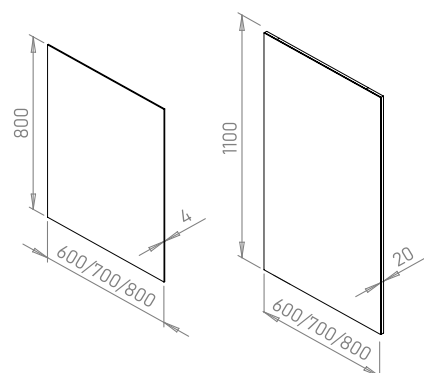

Serie Pure, 2 tiroirs

- Meuble à 2 tiroirs, pieds non inclus
- Finitions disponibles : blanc brillant, chêne naturel et gris foncé
- Mélangine de 16 mm. Bois certifié FSC
- Profondeur du caisson : 446 mm
- Hauteur du caisson : 640 mm
- Hauteur du meuble conseillée avec pieds : 860 mm
- Largeurs : 600, 700 et 800 mm
- Tiroirs bois, finition intérieure textile
- Tiroir supérieur avec siphon protégé
- Fermeture amortie
- Plan vasque en céramique blanc brillant
- Option d'ouverture: avec poignée et sans poignée
- Appliques de 300 mm IP44 (résistantes à l'eau):
 - Sans poignée et avec poignée chromé: applique chromé
 - Avec poignée noir: applique noir

Meuble

- Chêne naturel (056)
- Blanc brillant (711)
- Gris foncé (510)

Vasque

Miroirs

Lune Lisa

Panoramique H110 sur bois blanc

Poignées chromées 2u.

933646011