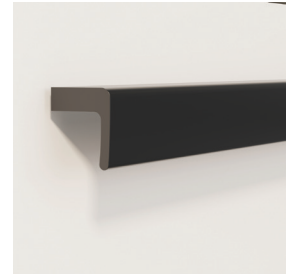

Serie Pure, 2 tiroirs

- Meuble à 2 tiroirs, pieds non inclus
- Finitions disponibles : blanc brillant, chêne naturel et gris foncé
- Mélangine de 16 mm. Bois certifié FSC
- Profondeur du caisson : 446 mm
- Hauteur du caisson : 640 mm
- Hauteur du meuble conseillée avec pieds : 860 mm
- Largeurs : 600, 700 et 800 mm
- Tiroirs bois, finition intérieure textile
- Tiroir supérieur avec siphon protégé
- Fermeture amortie
- Plan vasque en céramique blanc brillant
- Option d'ouverture: avec poignée et sans poignée
- Appliques de 300 mm IP44 (résistantes à l'eau):
 - Sans poignée et avec poignée chromé: applique chromé
 - Avec poignée noir: applique noir

	600	700	800
Meuble + Vasque	320€	340€	361€
Sans poignée	046029XXX	047029XXX	048029XXX
Poignée Noires	146029XXX	147029XXX	148029XXX
Poignée Chromées	246029XXX	247029XXX	248029XXX
Meuble + Vasque + Miroir Lune Lisa + Applique LED	423€	453€	474€
Sans poignée	056029XXX	057029XXX	058029XXX
Poignée Noires	156029XXX	157029XXX	158029XXX
Poignée Chromées	256029XXX	257029XXX	258029XXX
Meuble + Vasque + Miroir panoramique sur bois blanc + Applique LED	459€	490€	521€
Sans poignée	066029XXX	067029XXX	068029XXX
Poignée Noires	166029XXX	167029XXX	168029XXX
Poignée Chromées	266029XXX	267029XXX	268029XXX

Meuble

- Chêne naturel (056)
- Blanc brillant (711)
- Gris foncé (510)

Vasque

Miroirs

Lune Lisa

Panoramique H110 sur bois blanc

Poignées chromées 2u.

933646011