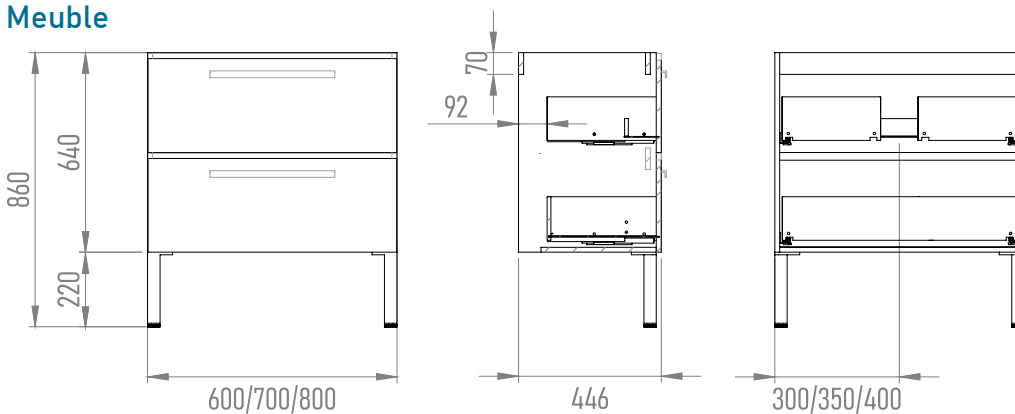

Meuble

- Chêne naturel (056)
- Blanc brillant (711)
- Gris foncé (510)