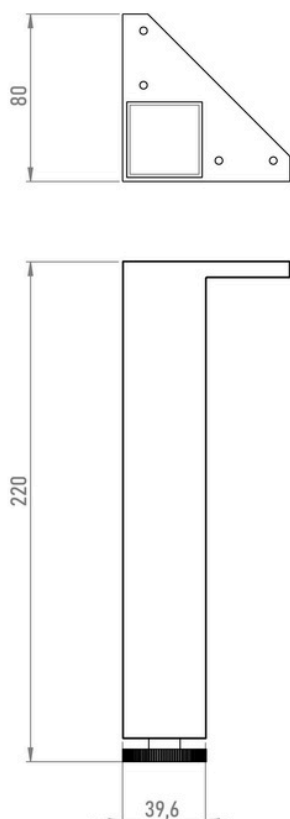

Jeu de pieds 220mm

Détails techniques

- Jeu de pieds décoratives*
- Hauteur totale : 220mm
- Profil carré
- Finitions disponibles : chrome et noir mat
- Ils ont un régulateur de 2cm pour que vous puissiez les ajuster
- Facile à installer

Plans

*Le meuble doit toujours être collé au mur, comme indiqué dans les instructions de montage du meuble. Les pieds ne sont pas conçus pour supporter le poids total du meuble.