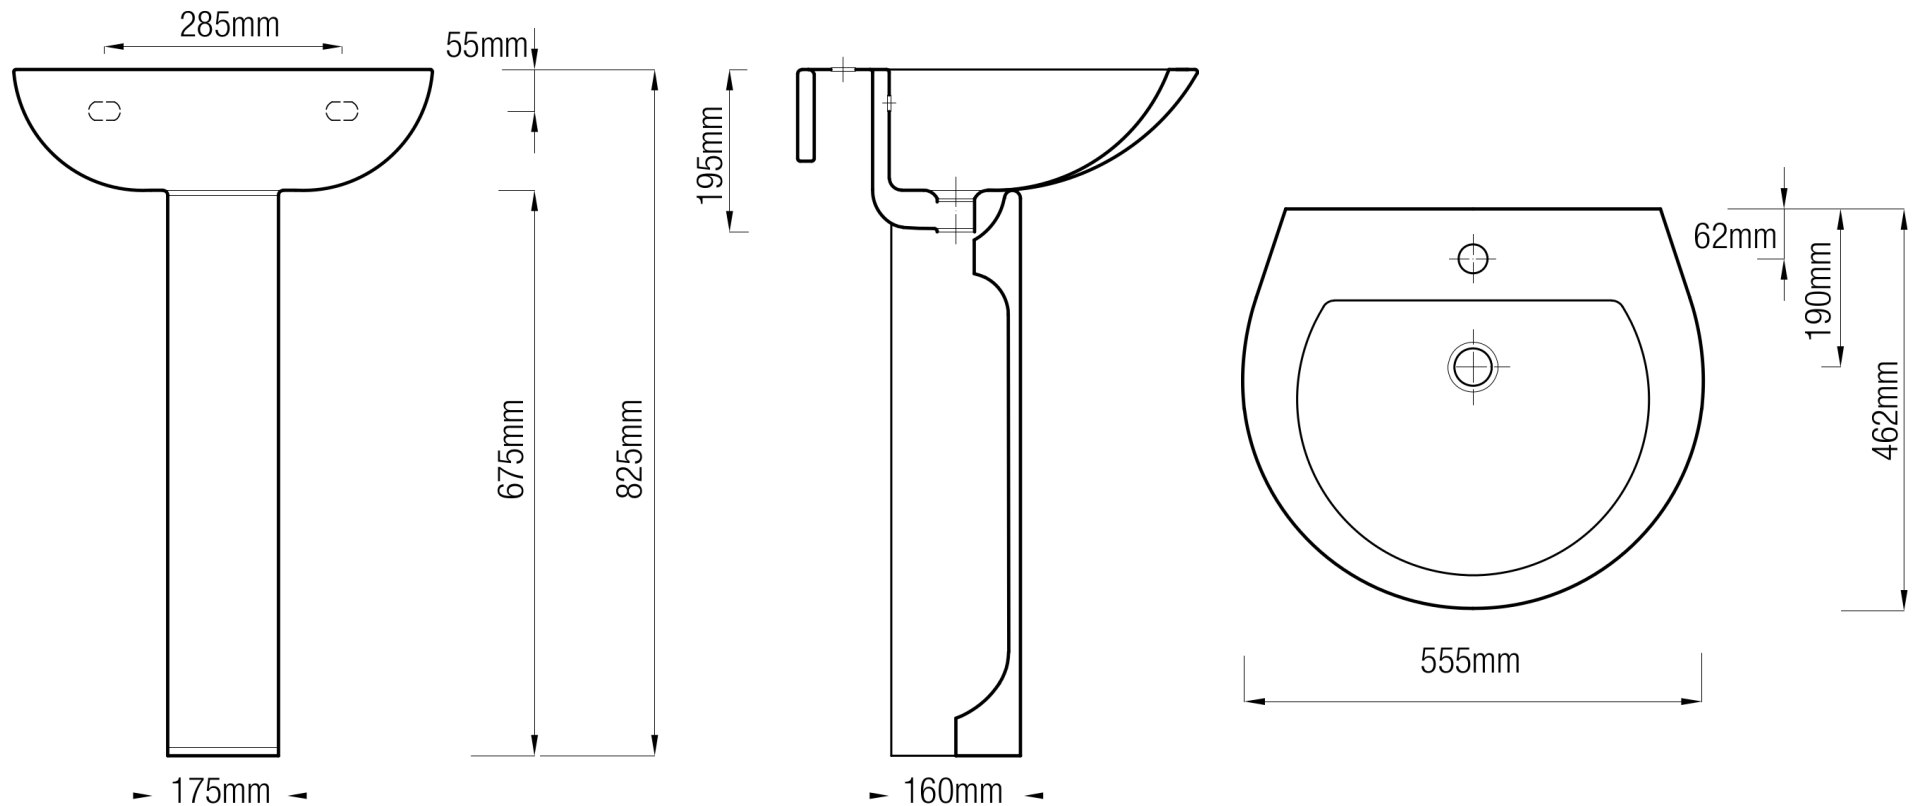

LAVABO COLONNE

AMALPHI 55

Produit Product	LAVABO COLONNE	WASHBASIN PEDESTAL
Composition Include	1 LAVABO NF 1 COLONNE	1 WASHBASIN NF 1 PEDESTAL
Matière Material	CERAMIQUE	CERAMIC
Coloris Color	BLANC	WHITE
Normes Standards	EN 14688	EN 14688
Dimensions Sizes	Larg(mm): 550 Prof(mm): 460 Haut(mm): 825	Width(mm): 550 Depht(mm): 460 Height(mm): 825
Poids (kg) Weight (kg)	21	21

GODART
®

LAVABO COLONNE

AMALPHI 55

GODART[®]