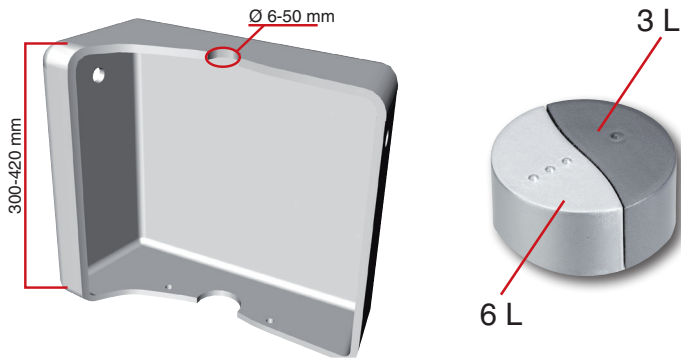

WC
Mécanisme double volume à câble universel

Le joint fourni est à installer entre le réservoir et la cuvette.

Régler la bague jaune en la tournant pour qu'elle affleure le niveau d'eau maximum.

Le volume de petite chasse peut-être augmenté de 0,5 L en baissant la bague.

La quantité d'eau maximum de grande chasse peut-être modifiée en couissant la trappe jaune.

Verrouillage du trop plein.