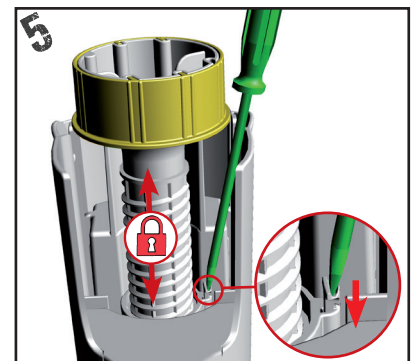

WC
Mécanisme double volume à câble universel

Le joint fourni est à installer entre le réservoir et la cuvette.

Régler la bague jaune en la tournant pour qu'elle affleure le niveau d'eau maximum.

Le volume de petite chasse peut-être augmenté de 0,5 L en baissant la bague.

La quantité d'eau maximum de grande chasse peut-être modifiée en couissant la trappe jaune.

Verrouillage du trop plein.