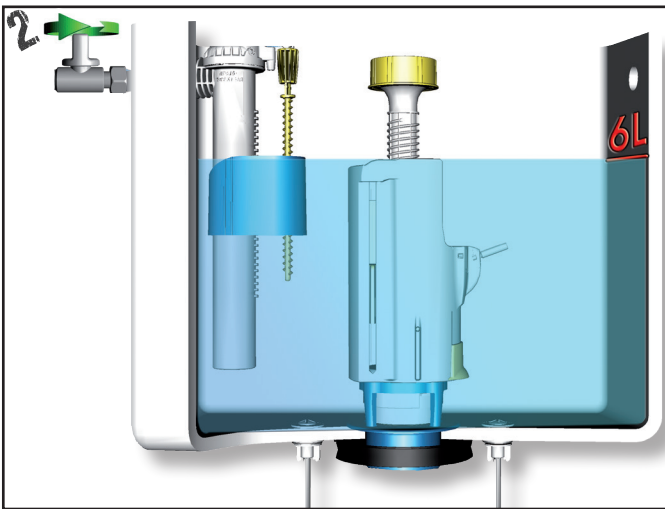

WC
Mécanisme double volume à câble universel

Le joint fourni est à installer entre le réservoir et la cuvette.

Régler la bague jaune en la tournant pour qu'elle affleure le niveau d'eau maximum.

Le volume de petite chasse peut-être augmenté de 0,5 L en baissant la bague.

La quantité d'eau maximum de grande chasse peut-être modifiée en couissant la trappe jaune.

Verrouillage du trop plein.