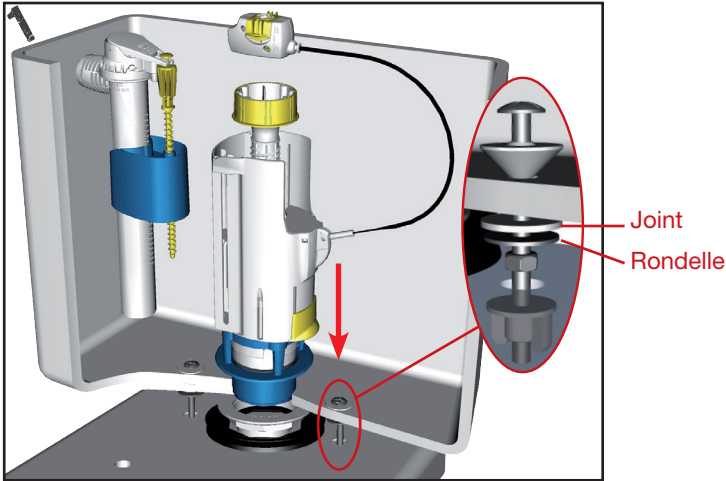

WC
Mécanisme double volume à câble universel

Le joint fourni est à installer entre le réservoir et la cuvette.

Régler la bague jaune en la tournant pour qu'elle affleure le niveau d'eau maximum.

Le volume de petite chasse peut-être augmenté de 0,5 L en baissant la bague.

La quantité d'eau maximum de grande chasse peut-être modifiée en couissant la trappe jaune.

Verrouillage du trop plein.