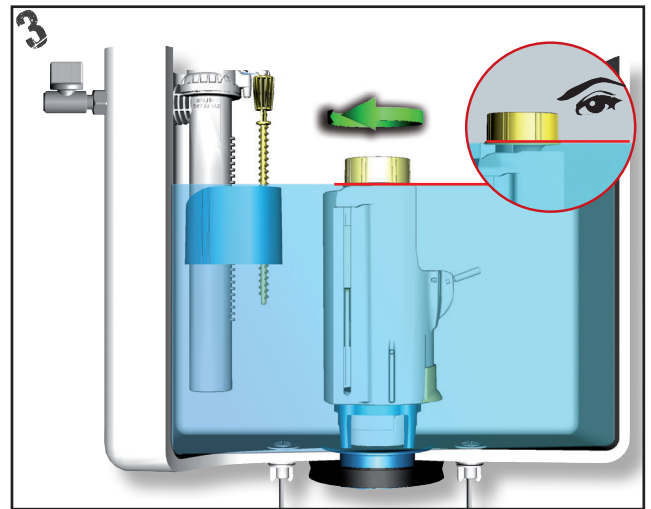

WC
Mécanisme double volume à câble universel

Le joint fourni est à installer entre le réservoir et la cuvette.

Régler la bague jaune en la tournant pour qu'elle affleure le niveau d'eau maximum.

Le volume de petite chasse peut-être augmenté de 0,5 L en baissant la bague.

La quantité d'eau maximum de grande chasse peut-être modifiée en couissant la trappe jaune.

Verrouillage du trop plein.