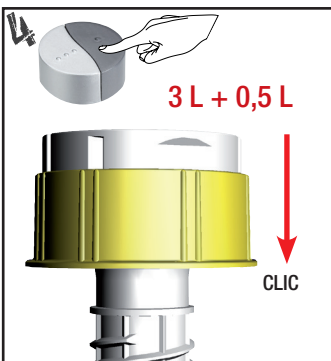

WC
Mécanisme double volume à câble universel

Le joint fourni est à installer entre le réservoir et la cuvette.

Régler la bague jaune en la tournant pour qu'elle affleure le niveau d'eau maximum.

Le volume de petite chasse peut-être augmenté de 0,5 L en baissant la bague.

La quantité d'eau maximum de grande chasse peut-être modifiée en couissant la trappe jaune.

Verrouillage du trop plein.