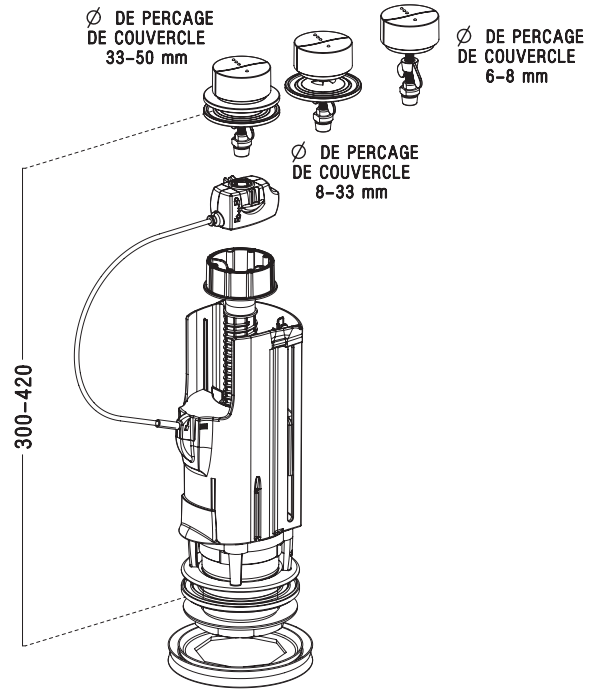

WC
Mécanisme double volume à câble universel

Le joint fourni est à installer entre le réservoir et la cuvette.

Régler la bague jaune en la tournant pour qu'elle affleure le niveau d'eau maximum.

Le volume de petite chasse peut-être augmenté de 0,5 L en baissant la bague.

La quantité d'eau maximum de grande chasse peut-être modifiée en couissant la trappe jaune.

Verrouillage du trop plein.