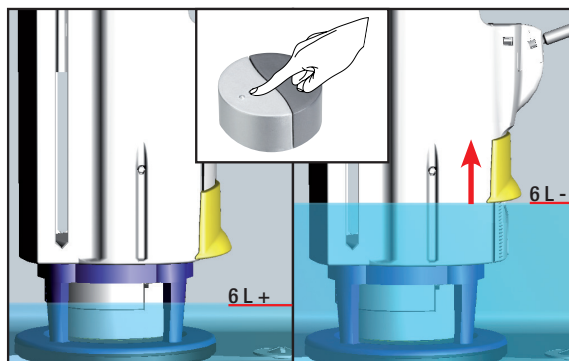

WC
Mécanisme double volume à câble universel

Le joint fourni est à installer entre le réservoir et la cuvette.

Régler la bague jaune en la tournant pour qu'elle affleure le niveau d'eau maximum.

Le volume de petite chasse peut-être augmenté de 0,5 L en baissant la bague.

La quantité d'eau maximum de grande chasse peut-être modifiée en couissant la trappe jaune.

Verrouillage du trop plein.