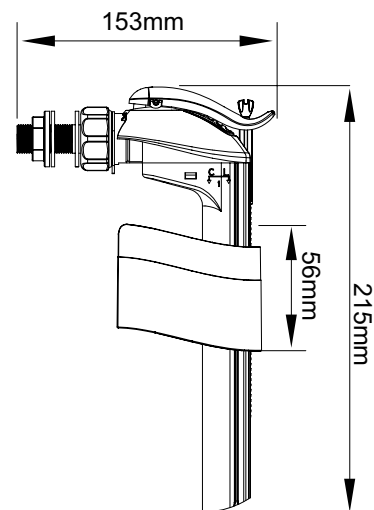

COMPATIBILITÉ

Convient pour tous les réservoirs de wc à alimentation latérale

Coloris : Blanc

La garantie porte sur les défauts de matière, de conception ou de fabrication à compter de la date de livraison. Elle ne s'applique pas en cas de mauvaise utilisation du produit, négligence, usure normale, défaut d'entretien...La garantie concerne le produit hors pièces en caoutchouc.