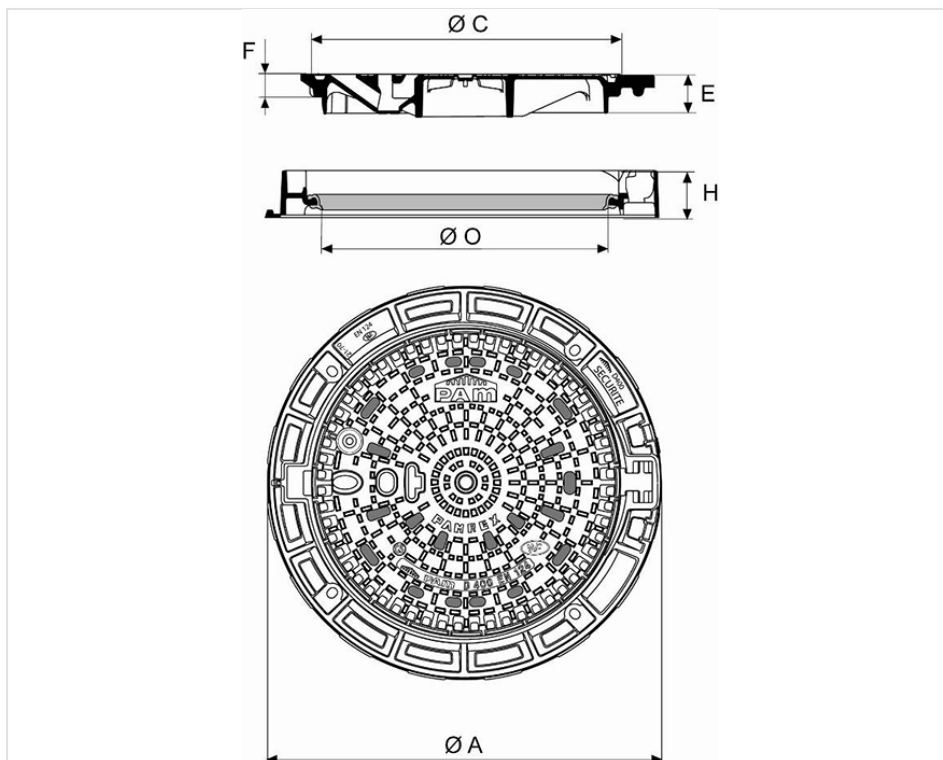

## Regard PAMREX 600 Sécurité Classe D400 - Cadre Rond - Ventilé

A (mm)	C (mm)	O (mm)	H (mm)	E (mm)	F (mm)	Masse ensemble (kg)	Masse tampon (kg)	Conditionnement	Référence
850	673	610	100	85	50	84,36	53	10	CDPA60FF

## Matériaux et revêtements :

- Cadre et tampon en fonte ductile EN GJS 400-15 avec revêtement mince par autophorèse de copolymère en phase aqueuse
- [Joint en élastomère](#)