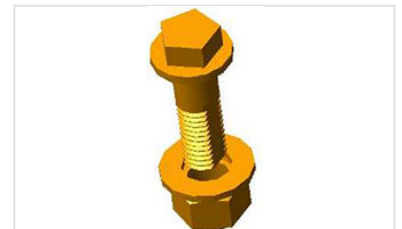

## Principales caractéristiques :

- [Tampon articulé avec boîtier de manœuvre ergonomique](#)
- Tampons interchangeables
- Cadre adapté au scellement
- Ouverture du tampon à 130°, blocage du tampon à 90° évitant une fermeture accidentelle
- [Identification des versions](#)
- [Clef de manœuvre C24](#)

## Accessoires

Accessoires pour regards :  
Outil de manoeuvre C24  
pour regards PAMREX,  
VIATOP et VIATOP 2

Info produit - Regards  
PAMREX - Tampon articulé  
et boîtier de manoeuvre  
ergonomique

Grilles antichute articulées  
pour PAMREX 600

## Produits associés

Joint ELASTOMÈRE

Goupilles Antivol pour  
regards PAMREX / VIATOP  
600 et 700 / VIATOP 2

Verrous 1/4 de tour

Seau à boue pour regards  
PAMREX

Info produit - Identification  
des versions de regards  
PAMREX