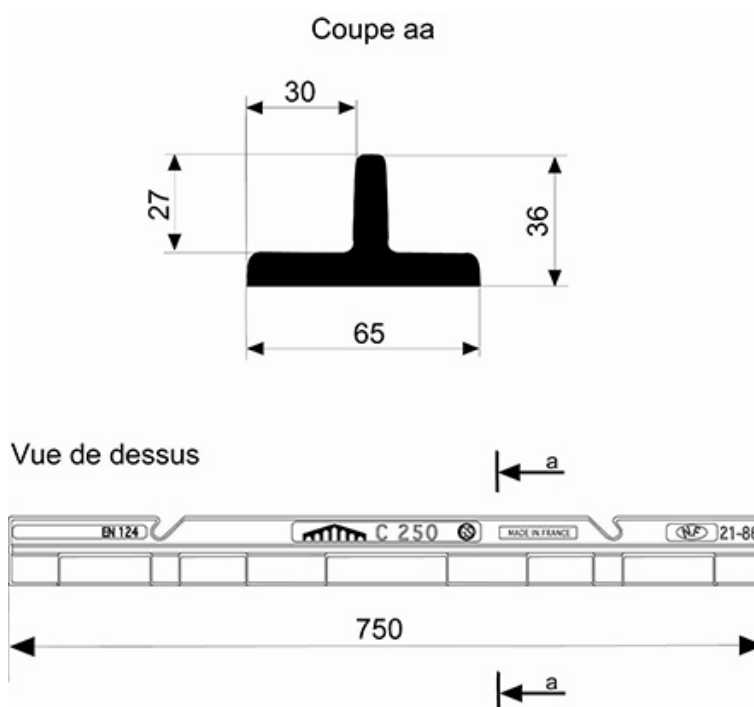

-
VOIRIE

26/10/2021

VC25GRNACC312

Longeron 750 mm pour grilles AUTOLINEA, AQUALINEA et MECALINEA Classe C250

Désignation	A	H	Masse	Référence
	<i>mm</i>	<i>mm</i>	<i>kg</i>	
Longeron grille /T section frame grating AUTOLINEA-AQUALINEA-MECALINEA-C250	750	36	4.0	E5

Pour MECALINEA/AQUALINEA il faut prévoir 2 longerons E5 par grille .