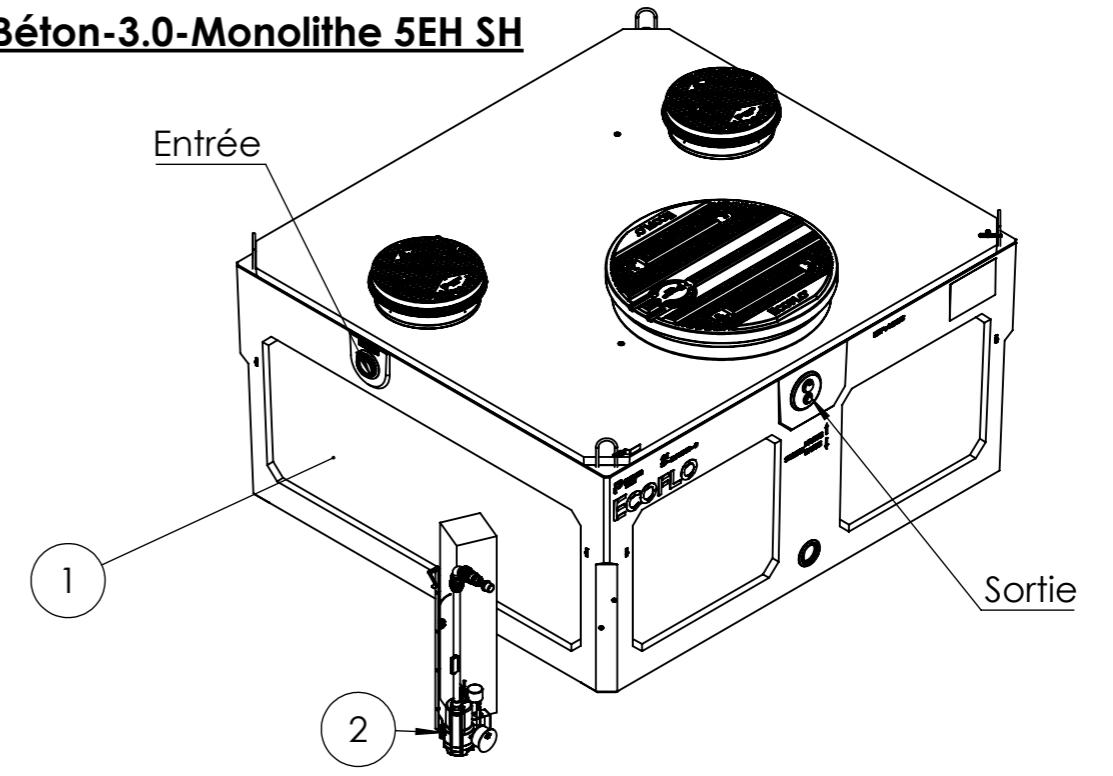

ECO FLO Béton-3.0-Monolithe 5EH SH

Rep.	Description	Quantité	Référence JDE
1	ECO FLO Béton-3.0-Monolithe 5EH SB	1	642225
2	Kit SH Béton + ALARME	1	637088

<p>PREMIER TECH Z.A. de Doslet 35430 Châteauneuf d'I. & V. +33 (0)2.99.58.45.55 PT-EauEnvironnement.fr</p>	Ech. 1:20	N° Plan	<p>190120025-A501</p> <p>ECO FLO Béton-3.0-Monolithe 5EH SH</p>	<p>Indice A</p>
	Tolérance générale	Référence JDE 642225 + 637088		
Dessiné par : PELW Le : 15/11/2021	Approuvé par :		Masse (kg) : 4400	
Ce document est la propriété de Premier Tech. Il ne peut être communiqué à des tiers et/ou reproduit sans l'autorisation préalable de Premier Tech.				A3 Page 1