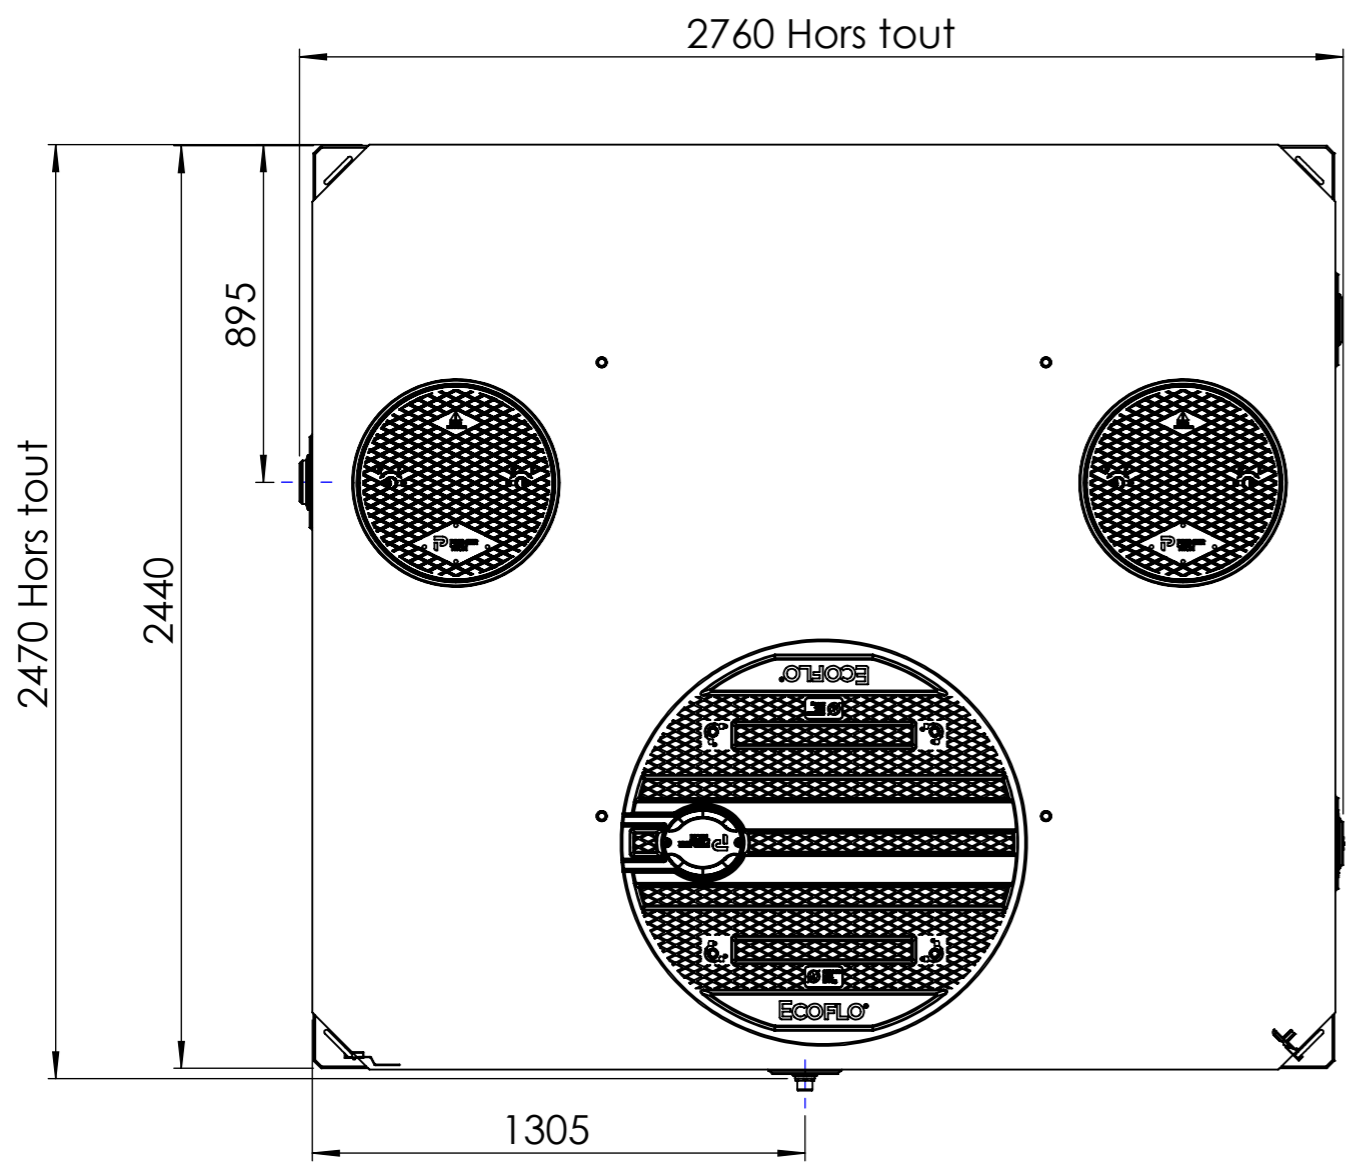

ECO FLO Béton-3.0-Monolithe 5EH SH

Rep.	Description	Quantité	Référence JDE
1	ECO FLO Béton-3.0-Monolithe 5EH SB	1	642225
2	Kit SH Béton + ALARME	1	637088

<p>PREMIER TECH Z.A. de Doslet 35430 Châteauneuf d'I. & V. +33 (0)2.99.58.45.55 PT-EauEnvironnement.fr</p>	Ech. 1:20	N° Plan	<p>190120025-A501</p> <p>ECO FLO Béton-3.0-Monolithe 5EH SH</p>	<p>Indice A</p>
	Tolérance générale	Référence JDE 642225 + 637088		
Dessiné par : PELW Le : 15/11/2021	Approuvé par :		Masse (kg) : 4400	
Ce document est la propriété de Premier Tech. Il ne peut être communiqué à des tiers et/ou reproduit sans l'autorisation préalable de Premier Tech.				A3 Page 1