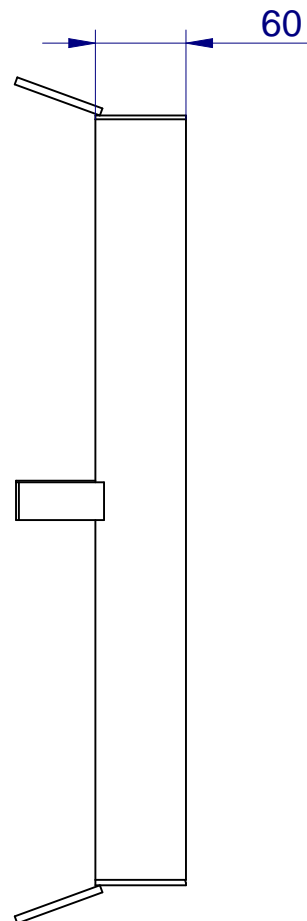

CADRE LOT EVO

CODE 6210-0001

FICHE TECHNIQUE
N° 206 Ind :C

Création le : 25/04/2002
Mise à Jour le : 20/04/2016

Visa : **FY**

Page 1/1

EJ - Z.A. de Braux IV- Rue des Aulnes - 08120 Bogny sur Meuse - France
Tel : 03.24.52.37.37 Fax : 03.24.32.02.10

Créée par : **LD**
Mise à Jour par : **BB**

Matière : Acier galvanisé

Poids 6.2 Kg