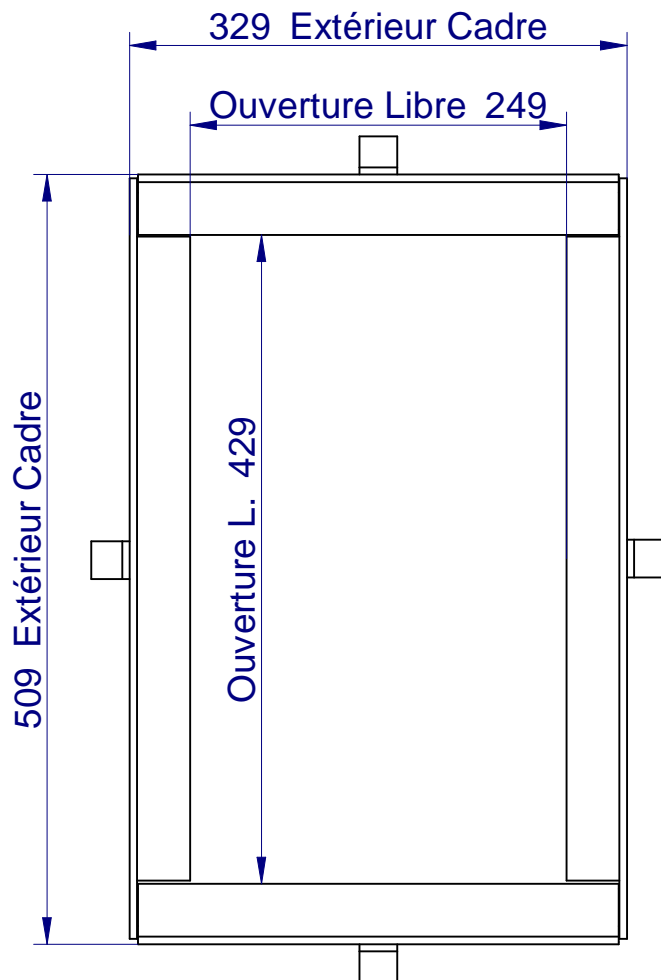

CADRE LOT EVO

CODE 6210-0001

FICHE TECHNIQUE
N° 206 Ind :C

Création le : 25/04/2002
Mise à Jour le : 20/04/2016

Visa : **FY**

Page 1/1

EJ - Z.A. de Braux IV- Rue des Aulnes - 08120 Bogny sur Meuse - France
Tel : 03.24.52.37.37 Fax : 03.24.32.02.10

Créée par : **LD**
Mise à Jour par : **BB**

Matière : Acier galvanisé

Poids 6.2 Kg